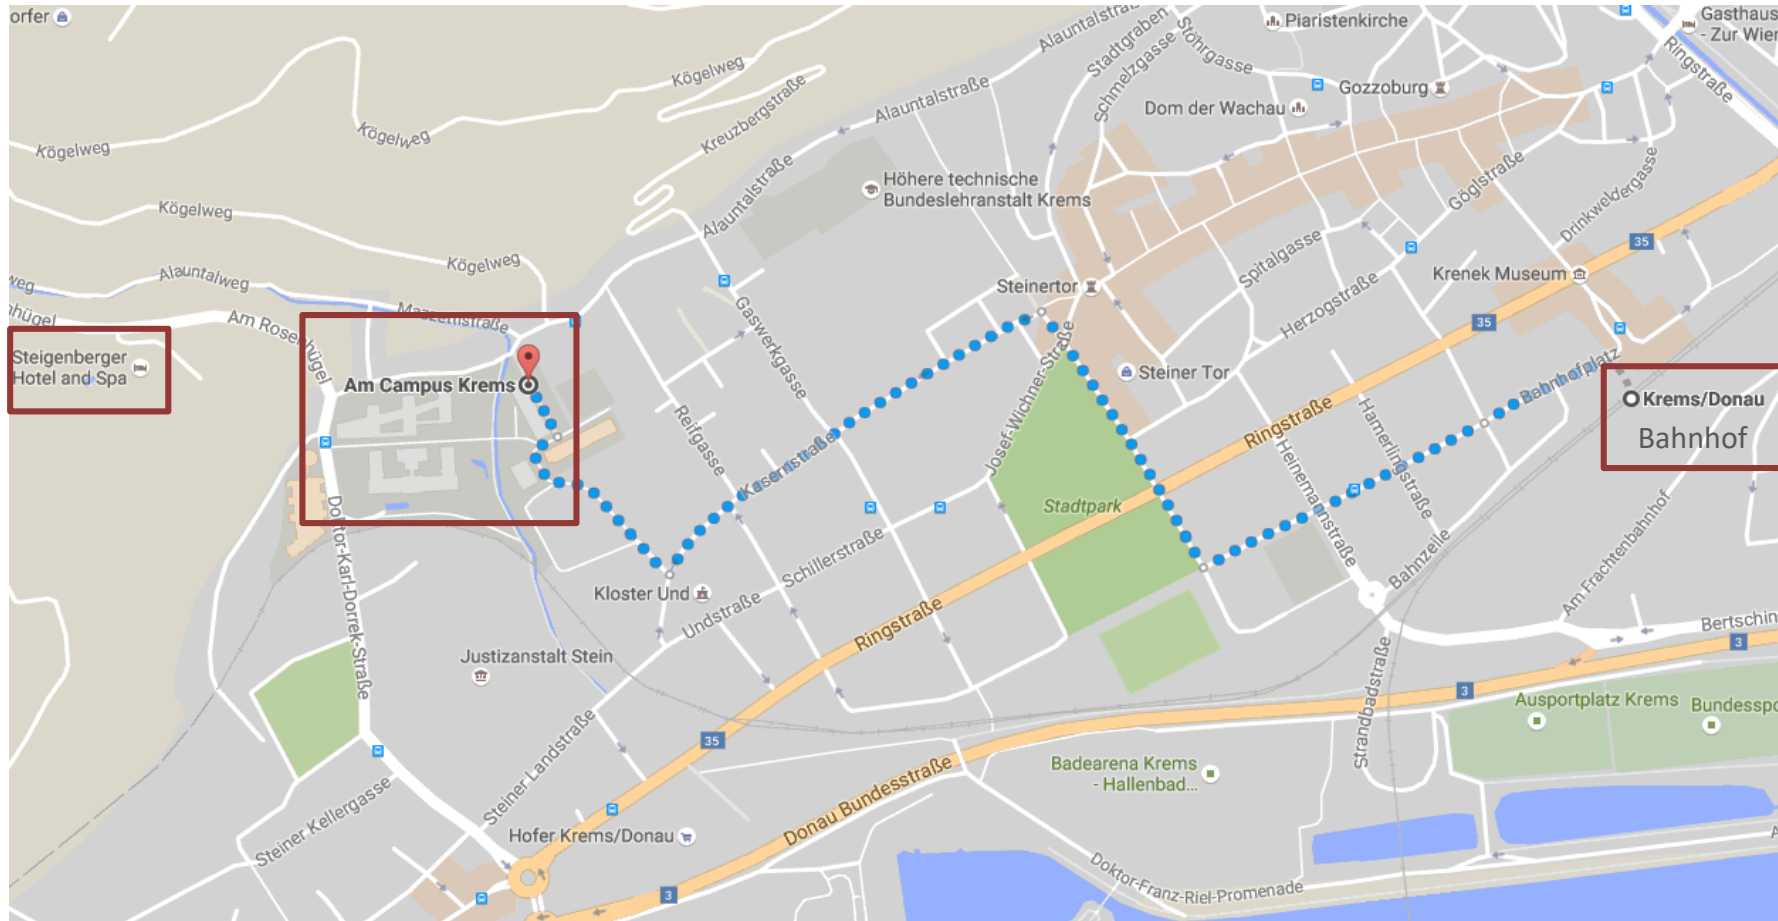

Ausstieg-Haltestelle: Donau-Universität Krems

WL3

Ausstieg-Haltestelle: Universität

Linie	Montag - Freitag			
	WL3	WL3	WL3	WL3
Kursnummer	101	103	105	107
Krems Bahnhof (G)	7.22	8.22	9.22	11.25
- Stadtpark	7.24	8.24	9.24	11.27
- Steiner Friedhof	7.25	8.25	9.25	11.29
- Universität	7.27	8.27	9.27	11.30
- Seniorenwohnheim	7.28	8.28	9.28	11.31
- Stadtpark	7.30	8.30	9.30	11.33
- Bahnhof (G)	7.32	8.32	9.32	11.35

Weitere Informationen zu öffentlichen Verkehrsmittel in Krems finden Sie unter:

www.krems.gv.at/stadtbus

DETAILPLAN CAMPUS KREMS

Climate Alliance

ÜBERSICHTSKARTE KREMS AN DER DONAU

●●● Fußweg Bahnhof – Campus KREMS (ca. 20 Gehminuten)