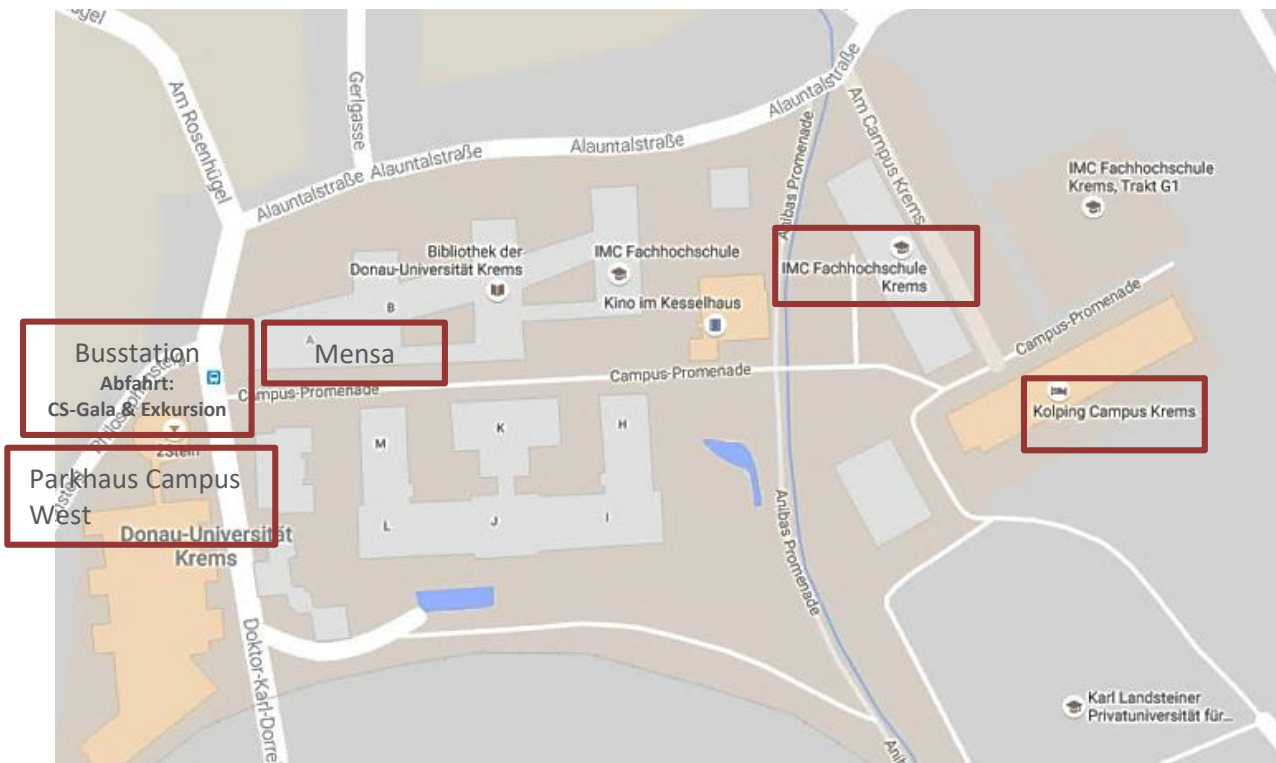

Climate Alliance

BUS-PLÄNE

Stadtbus Linie 1, Richtung Stein

Montag-Freitag 6.30 – 18.30, stündlich, (Abfahrt vom Bahnhof jeweils Minute '30)

Ausstieg-Haltestelle: Donau-Universität Krems

WL3

Ausstieg-Haltestelle: Universität

Linie	Montag - Freitag			
	WL3	WL3	WL3	WL3
Kursnummer	101	103	105	107
Krems Bahnhof (G)	7.22	8.22	9.22	11.25
- Stadtpark	7.24	8.24	9.24	11.27
- Steiner Friedhof	7.25	8.25	9.25	11.29
- Universität	7.27	8.27	9.27	11.30
- Seniorenwohnheim	7.28	8.28	9.28	11.31
- Stadtpark	7.30	8.30	9.30	11.33
- Bahnhof (G)	7.32	8.32	9.32	11.35

Weitere Informationen zu öffentlichen Verkehrsmittel in Krems finden Sie unter:

www.krems.gv.at/stadtbus

DETAILPLAN CAMPUS KREMS